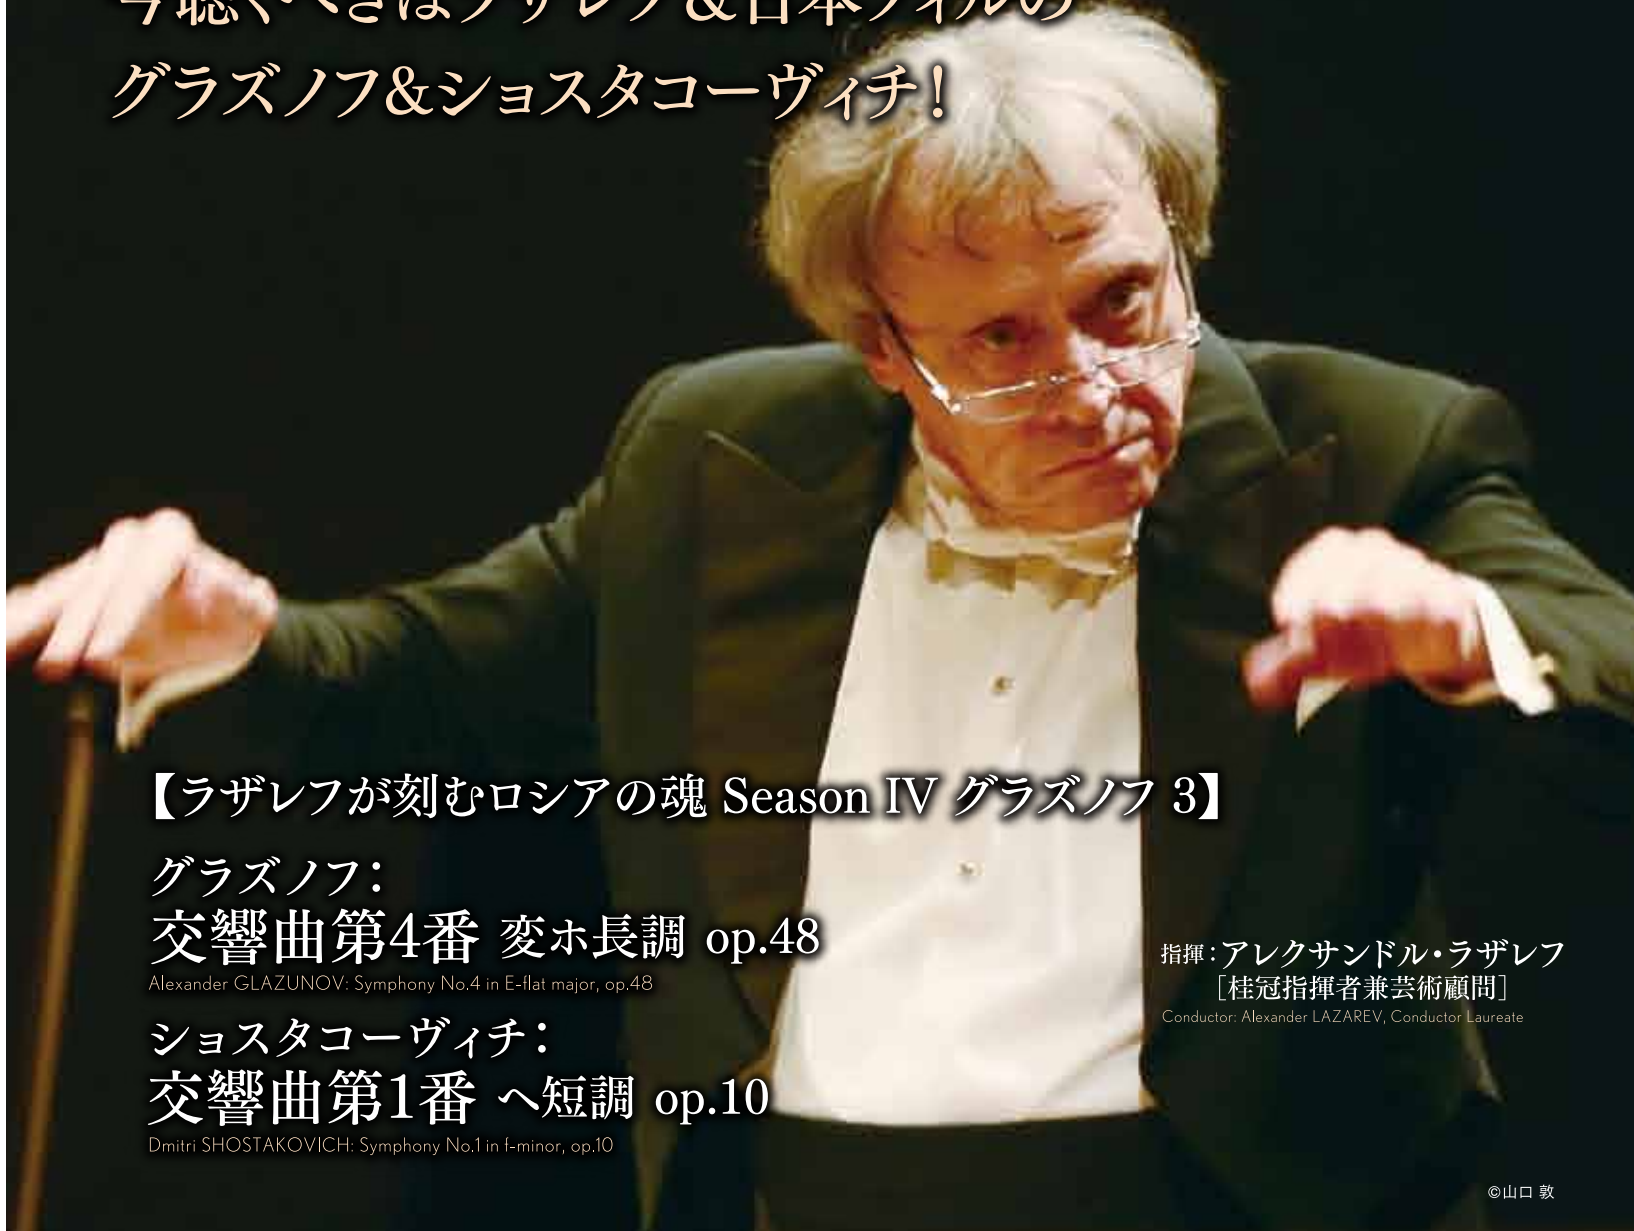

日本フィルハーモニー交響楽団

第694回 東京定期演奏会

JAPAN PHILHARMONIC ORCHESTRA

2017 10.27 (金) 18:20 開場 / 19:00 開演 / 28 (土) 13:30 開場 / 14:00 開演 サントリーホール

プレトーク
「本日の聴きどころ」
13:00 開場
13:10～

今聴くべきはラザレフ & 日本フィルの グラスノフ & ショスタコーヴィチ!

【ラザレフが刻むロシアの魂 Season IV グラスノフ 3】